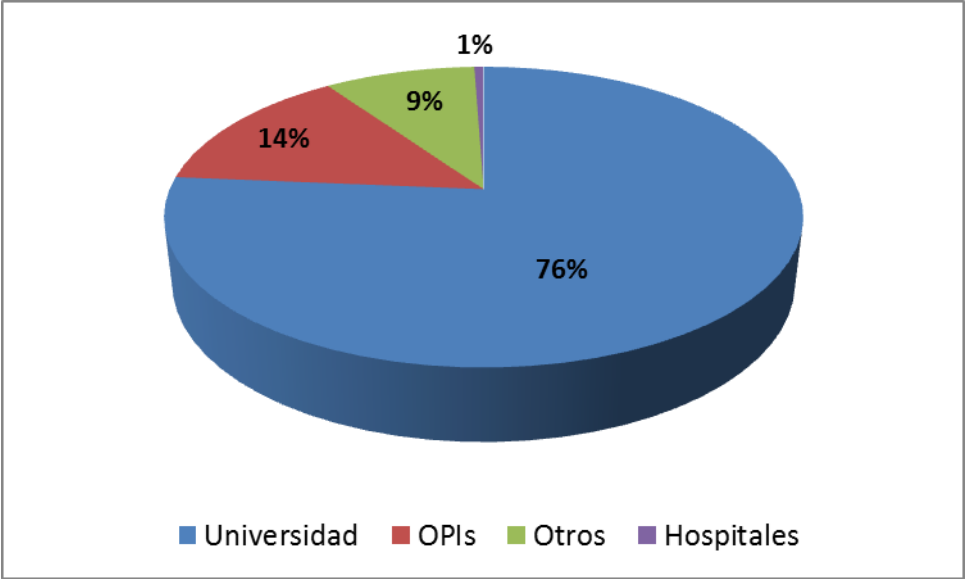

Figura 1.- Entidad de origen de los expertos